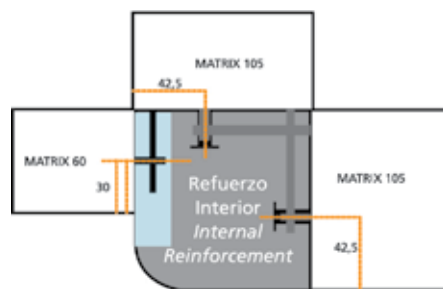

Cámaras Adosadas Side-by-Side Cold Rooms

Dos cámaras Matrix, de la misma altura, tipo de suelo y espesor*, pueden ser adosadas, quedando de esta forma una pared en común. En este caso serán usados postes de 3 vías, para la unión de las cámaras.

Two cold rooms Matrix, same high, floor type and thickness*, can be assembled together through a common wall (side by side), using a 3 beam angles for the interconnection between the cold rooms.

Para calcular el precio de este conjunto de cámaras, deberá sumar el precio de tarifa de las dos cámaras y restar el valor correspondiente a la pared que retira. La pared en común será revestida a blanco por las dos caras (BL/BL).

To calculate the price of these side-by-side cold rooms you to add the price of the cold rooms and deduct the price of one of the walls.

Para obtener el valor de reducción de una pared, es necesario multiplicar la longitud de la pared (en planta) por el factor F3 (en Euros) indicado en el cuadro de abajo:

The cost deduction of the wall is possible through a very simple calculation: multiply the width of the wall by the factor F3 (price in Euro) shown bellow:

$$\text{Deducción Pared} = L \text{ (ml)} \times F3$$

L - longitud de la pared (ml)

$$\text{Deduction of Wall} = W \text{ (ml)} \times F3$$

W - wall width (ml)

Las cámaras Matrix de espesores 60 y 105mm pueden ser adosadas para lograr una cámara de dos temperaturas. La deducción de la pared se calculará sobre Matrix60.

Matrix cold rooms with thicknesses 60 and 105mm can also be installed side-by-side as to get one cold room with two different internal temperatures. The deduction of the wall shall be calculated with Matrix60.

TABLA PARA CÁLCULO (F3) TABLE FOR CALCULATION (F3)

Altura Interior Int. Height (mm)	MATRIX 60		MATRIX 85		MATRIX 105		MATRIX 150	
	Cod.	Precio Price	Cod.	Precio Price	Cod.	Precio Price	Cod.	Precio Price
2.030	XSA11751	-252 €	XSB11751	-275 €	XSC11751	-282 €	XSD11751	-357 €
2.230	XSA11752	-267 €	XSB11752	-291 €	XSC11752	-301 €	-	-
2.430	XSA11753	-286 €	XSB11753	-313 €	XSC11753	-323 €	XSD11753	-455 €
2.630	XSA11754	-349 €	XSB11754	-379 €	XSC11754	-388 €	-	-
2.830	XSA11755	-365 €	XSB11755	-396 €	XSC11755	-406 €	XSD11755	-533 €
3.030	XSA11756	-379 €	XSB11756	-414 €	XSC11756	-425 €	-	-

$$\text{PRECIO CÁMARA ADOSADA} = \text{PRECIO CÁMARA 1} + \text{PRECIO CÁMARA 2} - \text{PRECIO PANEL/ES COMÚN}$$

$$\text{PRICE OF SIDE-BY-SIDE COLD ROOM} = \text{PRICE OF 1ST COLD ROOM} + \text{PRICE 2ND COLD ROOM} - \text{PRICE OF COMMON PANEL/S}$$